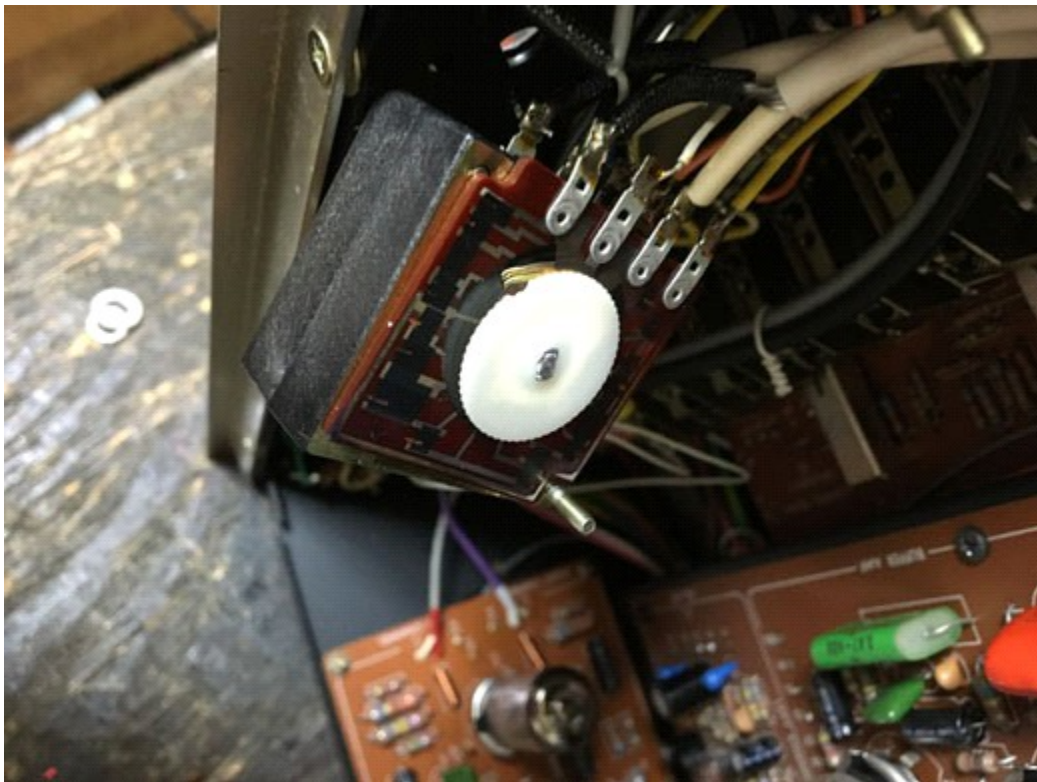

ヘッドホン用のコンデンサー交換（銅巻き）

CL-30

故障内容 音が劣化

修理内容 劣化コンデンサー交換、ヘッドホンアンプコンデンサー交換、セレクタースイッチの接点清掃、ボリュームの接点清掃、リアヘッドホン用ボリュームやAUX2などのVRのガリ取り、トーンセレクターの接点清掃、リニアトーンの接点清掃など

セレクターやVRなどの分解、接点清掃